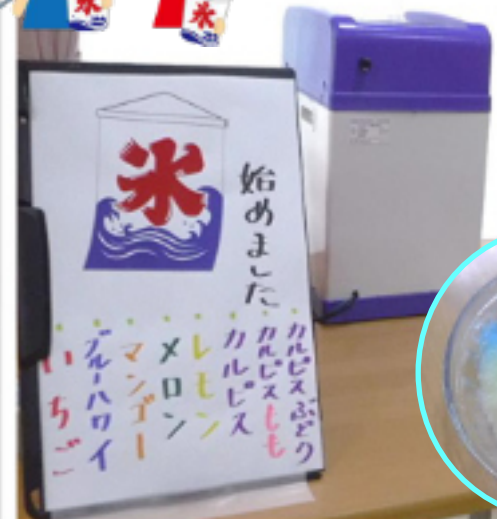

令和6年9月

ハピネス通信

第094号

夏の思い出 Part1

かき氷

夏の思い出

花火

本行寺盆踊り

【 日中活動 】

● 各階ごとに活動中。

10月行事予定・連絡等

【 10月行事予定 】

- 諏訪神社秋季大祭 10月13日 (日)
- 県身協ポッチャ大会 10月16日 (水)
- ハロウィンメニュー
- ポッチャ(ボランティア)
- 車いすダンス(ボランティア)

【 理美容サービス予定 】

- アラモード 10月 7日 (月)
- 髪人 10月15日 (火)

暑い夏にかき氷やプール・水遊びでクールダウンをして、花火鑑賞や盆踊りへ参加など夏イベントが盛りだくさんでした。皆さん楽しみながら、今年の猛烈な暑さを乗り切ることが出来ました。